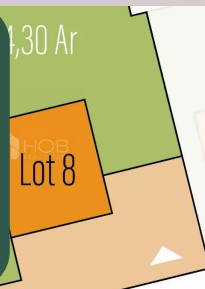

En collaboration avec ROMA-Bau, nous vous présentons ce terrain à bâtir LOT 8 de 430 m² situé dans un futur lotissement haut de gamme prévu à Reisdorf.

Ce nouveau quartier résidentiel allie un cadre de vie moderne et harmonieux, proche de la nature, à une excellente desserte vers Diekirch, l'Allemagne et la capitale luxembourgeoise. Profitez du calme et de la qualité de vie de la campagne sans renoncer à une bonne infrastructure.

Points forts du terrain :

- 430 m²
- Emplacement calme et verdoyant dans un cadre attrayant

Terrain à REISDORF

28, Route de la Sûre,
Reisdorf

331.100 €

Raphael ACUNZO

T: +35226957111

M: +352621289236

r.acunzo@hob.lu

plus d'infos

Surface

430 m²