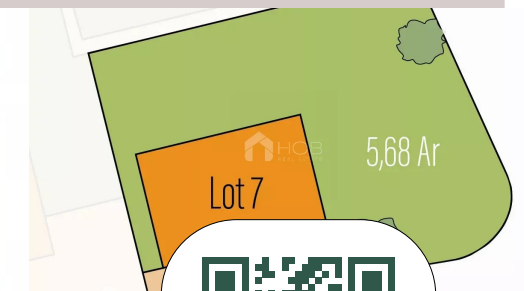

En collaboration avec ROMA-Bau, nous vous présentons ce terrain à bâtir LOT 7 de 568 m² situé dans un futur lotissement haut de gamme prévu à Reisdorf.

Ce nouveau quartier résidentiel allie un cadre de vie moderne et harmonieux, proche de la nature, à une excellente desserte vers Diekirch, l'Allemagne et la capitale luxembourgeoise. Profitez du calme et de la qualité de vie de la campagne sans renoncer à une bonne infrastructure.

Points forts du terrain :

- 568 m²
- Emplacement calme et verdoyant dans un cadre attrayant

Terrain à REISDORF

28, Route de la Sûre,
Reisdorf

397.600 €

Raphael ACUNZO

T: +35226957111

M: +352621289236

r.acunzo@hob.lu

plus d'infos

Surface

568 m²