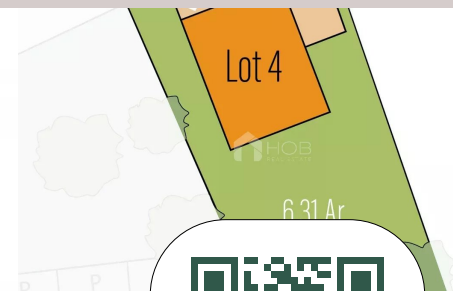

Terrain à REISDORF

28, Route de la Sûre,
Reisdorf

441.700 €

En collaboration avec ROMA-Bau, nous vous présentons ce terrain à bâtir LOT 4 de 631 m² situé dans un futur lotissement haut de gamme prévu à Reisdorf.

Points forts du terrain :

- Superficie de 631 m²
- Emplacement calme et verdoyant dans un cadre attrayant

Raphael ACUNZO

T: +35226957111

M: +352621289236

r.acunzo@hob.lu

plus d'infos

Surface
631 m²