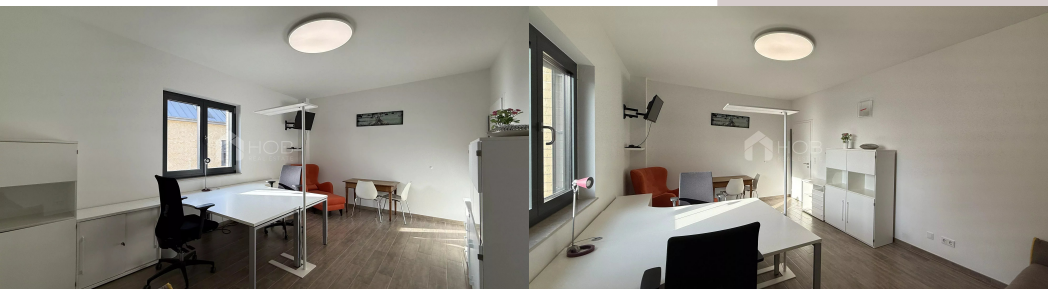

Surface
23 m²

Bureau
1

WC
1