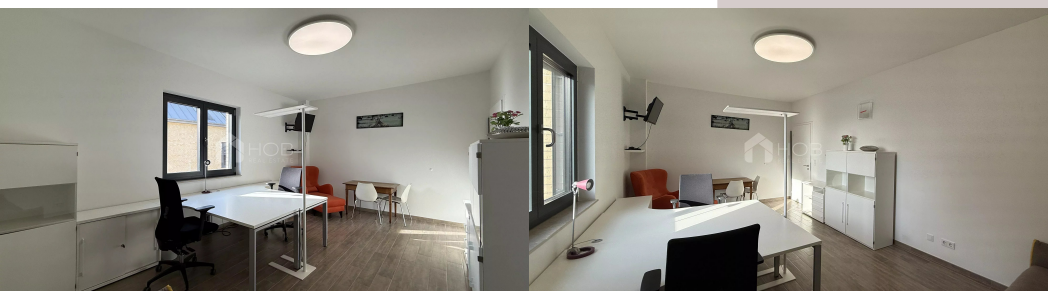

Surface
23 m²

Bureau
1

WC
1