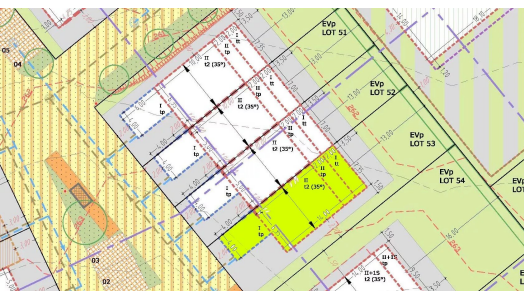

+++ Terrain +++

Lot N°: 53

Surface  
**120 m<sup>2</sup>**

Chambre  
**3**

Terrasse  
**14 m<sup>2</sup>**

Garage  
**1**

Parking extérieur  
**1**

Surface: 3,62 ares

+++ Maison +++

Surface habitable: 120 m<sup>2</sup>

Surface totale: 158 m<sup>2</sup>

Prix : 798 977,00€ 3% TVAC (frais d'architecte inclus)

Pour tout complément d'information, n'hésitez pas à nous contacter au numéro +352 26 95 71 11