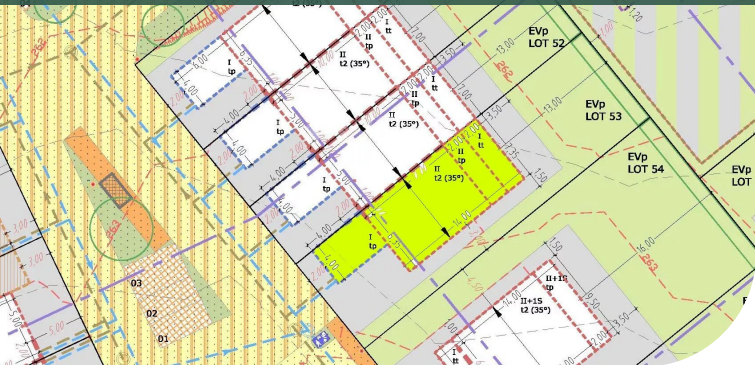

+++ Terrain +++

Lot N°: 53

Surface  
**120 m<sup>2</sup>**

Chambre  
**3**

Terrasse  
**14 m<sup>2</sup>**

Garage  
**1**

Parking extérieur  
**1**

Surface: 3,62 ares

+++ Maison +++

Surface habitable: 120 m<sup>2</sup>

Surface totale: 158 m<sup>2</sup>

Prix : 798 977,00€ 3% TVAC (frais d'architecte inclus)

Pour tout complément d'information, n'hésitez pas à nous contacter au numéro +352 26 95 71 11