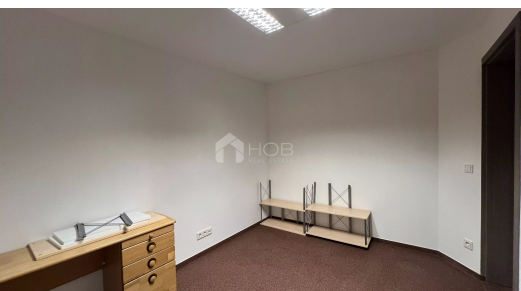

A louer : un bureau de 13 m<sup>2</sup> dans un environnement soigné.

☑ Cuisine commun

☑ Sanitaires communs

☑ Prêt à emménager immédiatement – il suffit d’emménager et de commencer !

Conditions de location :

# 220 € /Mois

Surface  
**13 m<sup>2</sup>**

Bureau  
**1**

Salle de bain  
**1**

WC  
**1**

## Surfaces

Bureau	13.00 m <sup>2</sup>
Cuisine	1
Toilettes	1
Salle de bains	1