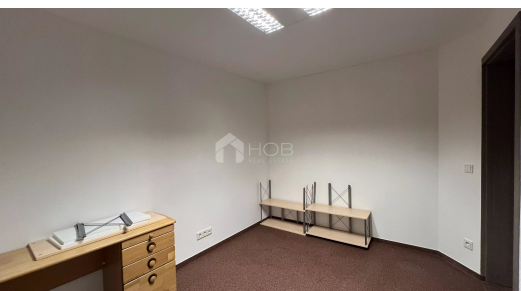

Surface
13 m²

Bureau
1

Salle de bain
1

WC
1