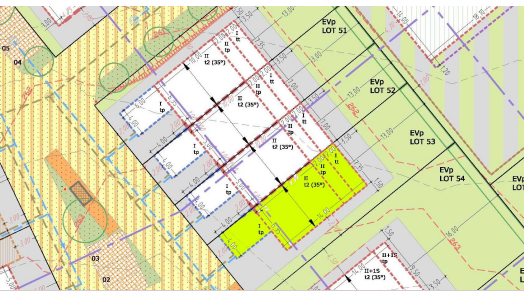

Cette belle maison moderne est située dans le nouveau lotissement « Auf dem Moor » à Ettelbruck

+++ Terrain +++

Lot N°: 53

Surface: 3,62 ares

Maison à ETTELBRUCK

Rue Michel Weber direction Michelbouch,
9089 Ettelbruck

832.462 € 3% TVA

Surface
120 m²

Chambre
3

Terrasse
14 m²

Garage
1

Parking extérieur
1

+++ Maison +++

Surface habitable: 120 m²

Surface totale: 158 m²

Prix : 798 977,00€ 3% TVAC (frais d'architecte inclus)

Pour tout complément d'information, n'hésitez pas à nous contacter au numéro +352 26 95 71 11

Services

Triple vitrage

Surfaces

Garage	1
Terrasse	14.00 m ²
Jardin	1
Parking extérieur	1
Chambre	1
Chambre	1
Chambre	1