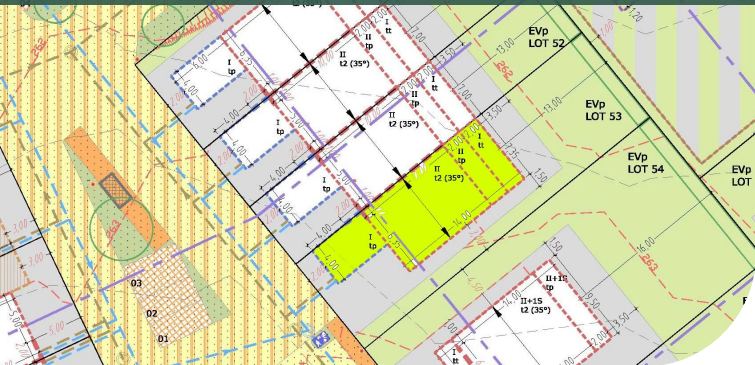

Cette belle maison moderne est située dans le nouveau lotissement « Auf dem Moor » à Ettelbruck

+++ Terrain +++

Lot N°: 53

Surface: 3,62 ares

Maison à ETTELBRUCK

Rue Michel Weber direction Michelbouch,
9089 Ettelbruck

832.462 € 3% TVA

Surface
120 m²

Chambre
3

Terrasse
14 m²

Garage
1

Parking extérieur
1

+++ Maison +++

Surface habitable: 120 m²

Surface totale: 158 m²

Prix : 798 977,00€ 3% TVAC (frais d'architecte inclus)

Pour tout complément d'information, n'hésitez pas à nous contacter au numéro +352 26 95 71 11

Services

Triple vitrage

Surfaces

Garage	1
Terrasse	14.00 m ²
Jardin	1
Parking extérieur	1
Chambre	1
Chambre	1
Chambre	1