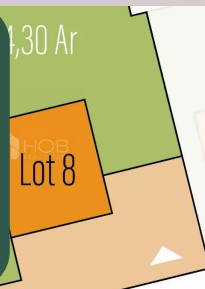

In Zusammenarbeit mit ROMA-Bau präsentieren wir Ihnen dieses Baugrundstücke LOT 8 von 430 m² in einem zukünftigen, hochwertig geplanten Parzellierungsprojekt in Reisdorf.

Dieses neue Wohngebiet vereint modernes, harmonisches Wohnen in naturnaher Umgebung mit hervorragender Anbindung an Diekirch, Deutschland sowie die Hauptstadt Luxemburgs. Genießen Sie die Ruhe und Lebensqualität des ländlichen Raums ohne auf eine gute Infrastruktur verzichten zu müssen.

Highlights des Grundstückes:

- 430 m² Grundstücksfläche
- Ruhige, grüne Lage in attraktiver Umgebung

Grundstück in REISDORF

28, Route de la Sûre,
Reisdorf

331.100 €

Raphael ACUNZO

T: +35226957111

M: +352621289236

r.acunzo@hob.lu

Mehr infos

Fläche

430 m²