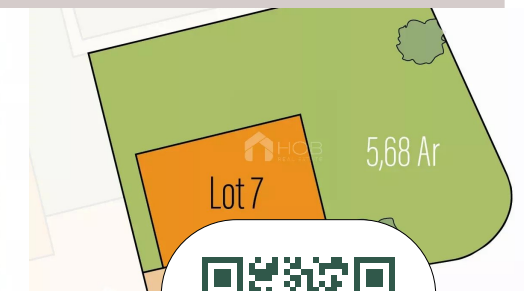

In Zusammenarbeit mit ROMA-Bau präsentieren wir Ihnen dieses Baugrundstücke LOT 7 von 568 m² in einem zukünftigen, hochwertig geplanten Parzellierungsprojekt in Reisdorf.

Dieses neue Wohngebiet vereint modernes, harmonisches Wohnen in naturnaher Umgebung mit hervorragender Anbindung an Diekirch, Deutschland sowie die Hauptstadt Luxemburgs. Genießen Sie die Ruhe und Lebensqualität des ländlichen Raums ohne auf eine gute Infrastruktur verzichten zu müssen.

Highlights des Grundstückes:

- 568 m² Grundstücksfläche
- Ruhige, grüne Lage in attraktiver Umgebung

Grundstück in REISDORF

28, Route de la Sûre,
Reisdorf

397.600 €

Raphael ACUNZO

T: +35226957111

M: +352621289236

r.acunzo@hob.lu

Mehr infos

Fläche

568 m²