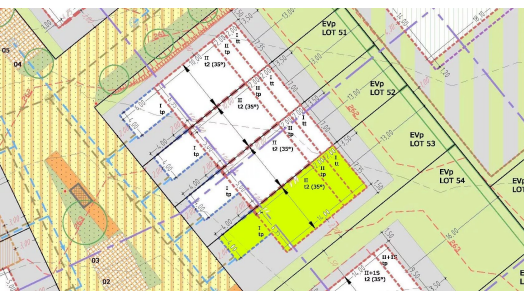

Haus in ETTTELBRUCK

Rue Michel Weber direction Michelbouch,
9089 Ettelbruck

832.462 € 3% MwSt.

Wohnsiedlung in Ettelbrück

In Zusammenarbeit mit CREAHAUS, bieten wir Ihnen folgendes Einfamilienhaus an.

Hier werden die Bedürfnisse einer mehrköpfigen Familie, sowie die Ansprüche an eine exzellente Bauausführung, gleichermaßen erfüllt.

Dieses schöne, moderne Haus befindet sich in der neuen Wohnsiedlung „Auf dem Moor“ in Ettelbrück.

+++ Grundstück ++++

Fläche
120 m²

Schlafzimmer
3

Terrasse
14 m²

Garage
1

Stellplatz außen
1

Los Nr.: 53

Gesamtfläche: 3,62 Ar

+++ Haus +++

Wohnfläche: 120 m²

Gesamtfläche: 158 m²

Preis : 798 977,00€ inklusive 3% MwSt.
(Architektenkosten inbegriffen)

Für weitere Informationen kontaktieren Sie uns gerne
unter folgender Nummer +352 26 95 71 11