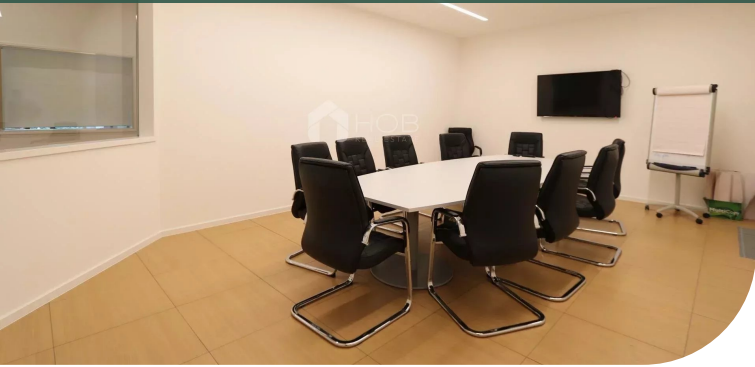

Büro in ESELBORN

18 Op der Sang,
9779 Eselborn

425 € /Monat

Neue Büros in der Industriezone von Eselborn zu vermieten!

Das Büro 2.02 ist möbliert und verfügt über eine Internetanschluss, einen Telefonanschluss, eine Klimaanlage, einen Versammlungsraum mit Fernseher, eine Gemeinschaftsküche, Parkplätze, usw.

Für weitere Auskünfte oder Besichtigungen,
kontaktieren Sie uns unter der Nummer : +352 26 95 71 11.

Fläche
16 m²

Büro
1

WC
1

Dienste

Aufzug / Gegensprechanlage / Möbliert

Flächen

Balkon	1
Büro	16.00 m ²
Toilette	1
Tagungsraum	1
Küche mit Essbereich	1