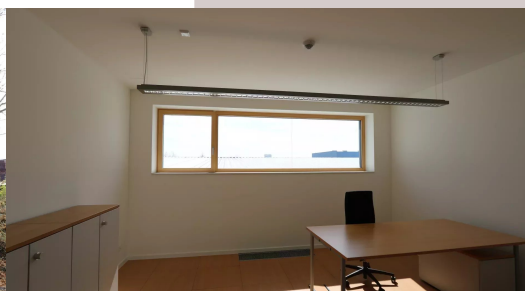

Büro in ESELBORN

18 Op der Sang,
9779 Eselborn

425 € /Monat

Neue Büros in der Industriezone von Eselborn zu vermieten!

Das Büro 2.02 ist möbliert und verfügt über eine Internetanschluss, einen Telefonanschluss, eine Klimaanlage, einen Versammlungsraum mit Fernseher, eine Gemeinschaftsküche, Parkplätze, usw.

Für weitere Auskünfte oder Besichtigungen,
kontaktieren Sie uns unter der Nummer : +352 26 95 71 11.

Fläche
16 m²

Büro
1

WC
1

Dienste

Aufzug / Gegensprechanlage / Möbliert

Flächen

Balkon	1
Büro	16.00 m ²
Toilette	1
Tagungsraum	1
Küche mit Essbereich	1