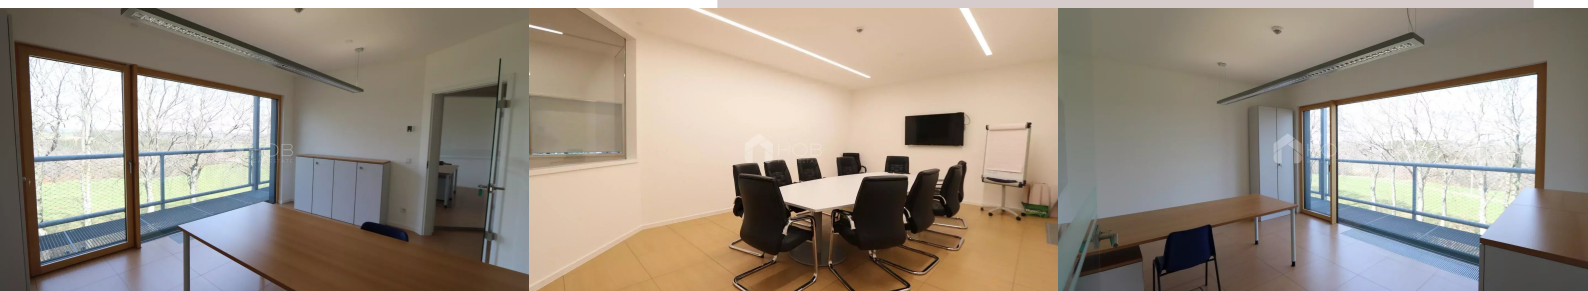

Büro in ESELBORN

18 Op der Sang,
9779 Eselborn

425 € /Monat