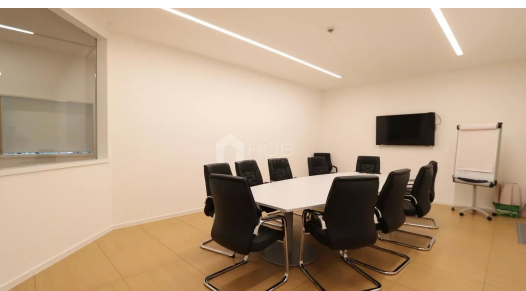

Büro in ESELBORN

18 Op der Sang,
9779 Eselborn

425 € /Monat

Neue Büros in der Industriezone von Eselborn zu vermieten!

Das Büro 2.10 ist möbliert und verfügt über eine Internetanschluss, einen Telefonanschluss, eine Klimaanlage, einen Versammlungsraum mit Fernseher, eine Gemeinschaftsküche, Parkplätze, usw.

Für weitere Auskünfte oder Besichtigungen,
kontaktieren Sie uns unter der Nummer : +352 26 95 71 11.

Fläche
16 m²

Büro
1

WC
1

Dienste

Aufzug / Gegensprechanlage / Möbliert / Klimaanlage

Flächen

Balkon	1
Büro	16.00 m ²
Toilette	1
Tagungsraum	1
Küche mit Essbereich	1